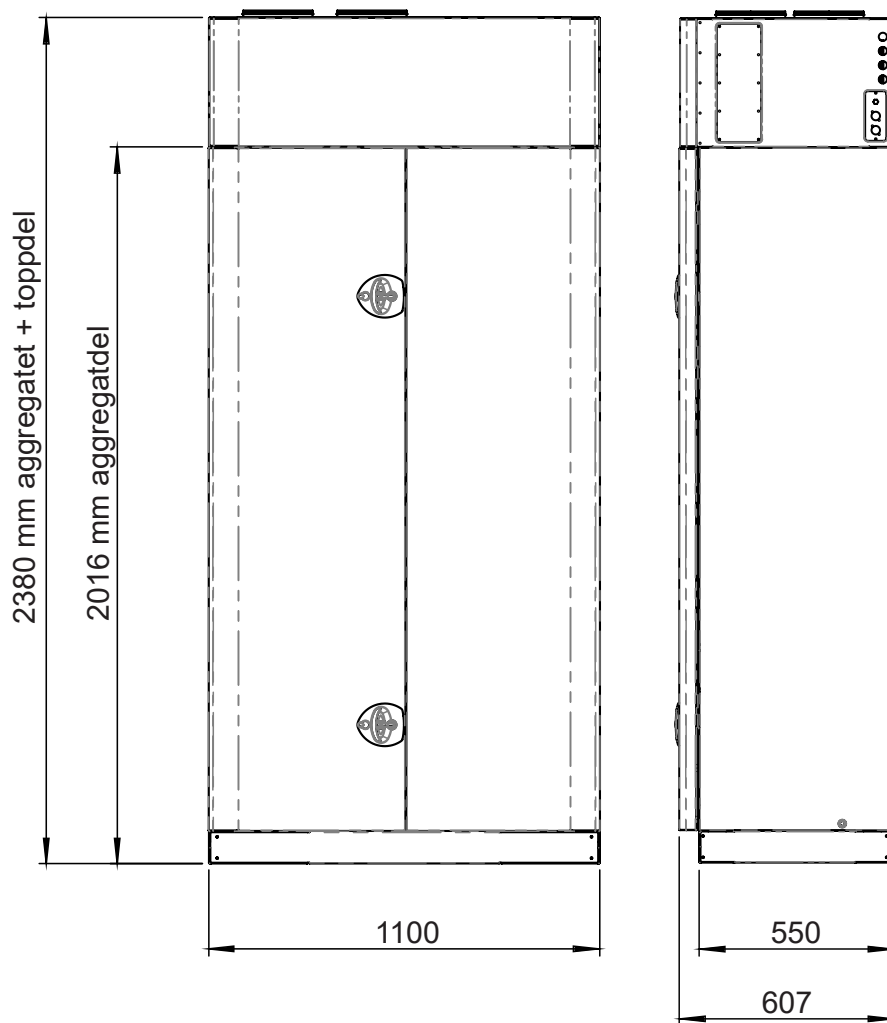

Värmepumpens innerdel

Värme- och ventilationsaggregat 700AW