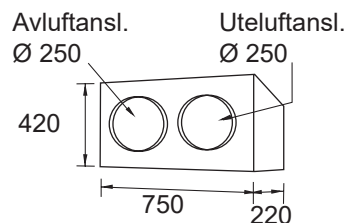

ALTERNATIVA AGGREGATHÖJDER

Det finns möjlighet att vid lägre takhöjder få aggregatet i något lägre höjd genom att beställa lägre sockel.

MÅTTUPPGIFTER

KOMBIDON för yttervägg
Standardfärg: Vit

KANALANSLUTNING