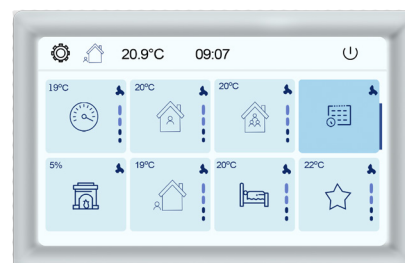

TILLVAL

- Spegelvánt utförande.
- Eftervärmel, 1000 W
- CO²-givare för forcering av luftflödet. Närvarogivare för start och stopp eller forcering.
- Timer för forcering av flödet eller extra drifttid.
- Kanalanslutning 125 mm på samtliga kanaler.
- Kanalsats. Komplet sats med förzinkade eller vitlackade spirokanaler, böjbara rör och detaljer för ett komplett montage.
- Aggregat i valfri kulör.
- Anpassad frontlucka

Lös touchdisplay för styr och regler