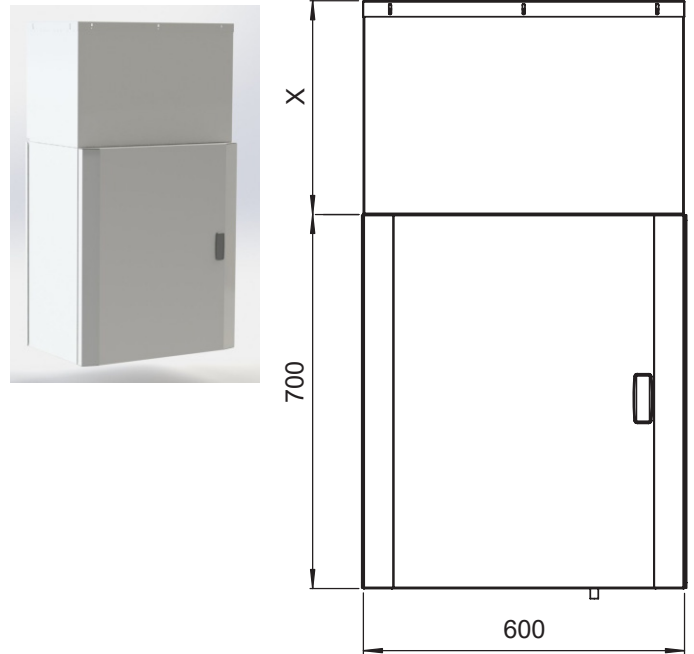

Aggregatet kan specialbeställas i spegelvänt utförande

## SKYDDSKÅPA MOT TAK

Det finns möjlighet att täcka anslutningskanaler ovanpå aggregatet med en ljudisolerad skyddskåpa i samma kulör som aggregatet. Kåpan hakas fast ovanpå aggregatet med färdiga fästkrokar. Höjden X kan beställas valfritt.