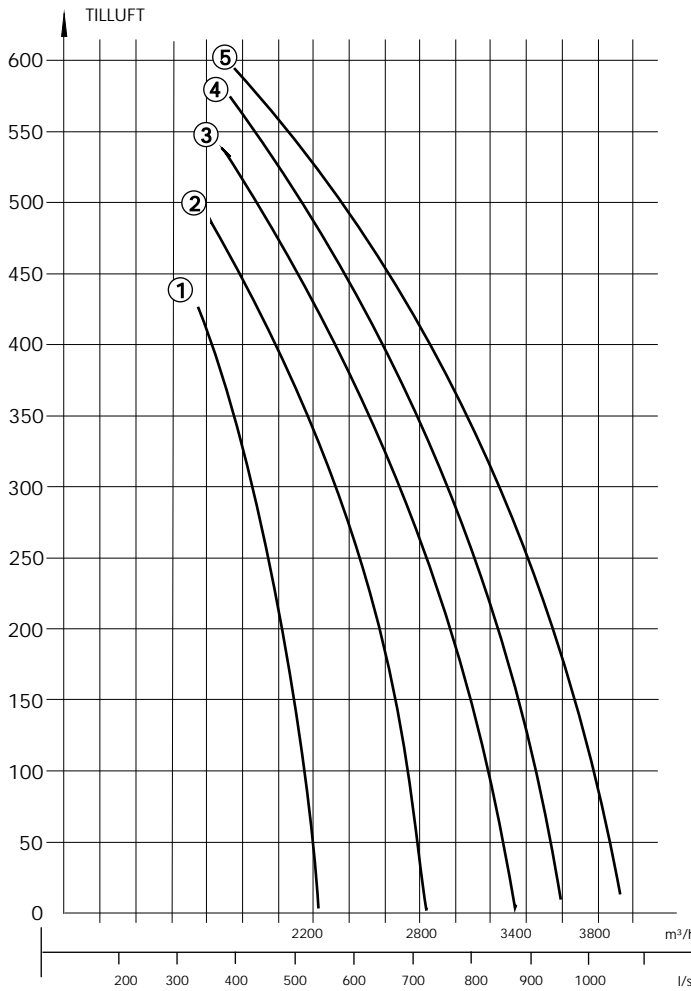

KUBEN 3000

LUFTFLÖDESDIAGRAM