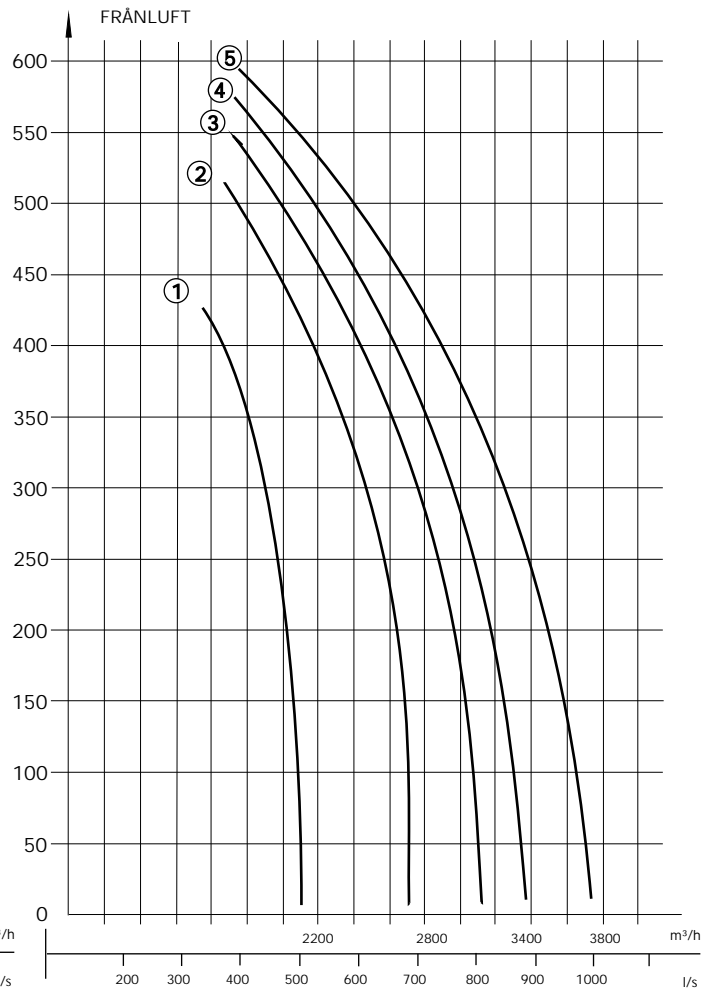

KUBEN 3000

LUFTFLÖDESDIAGRAM