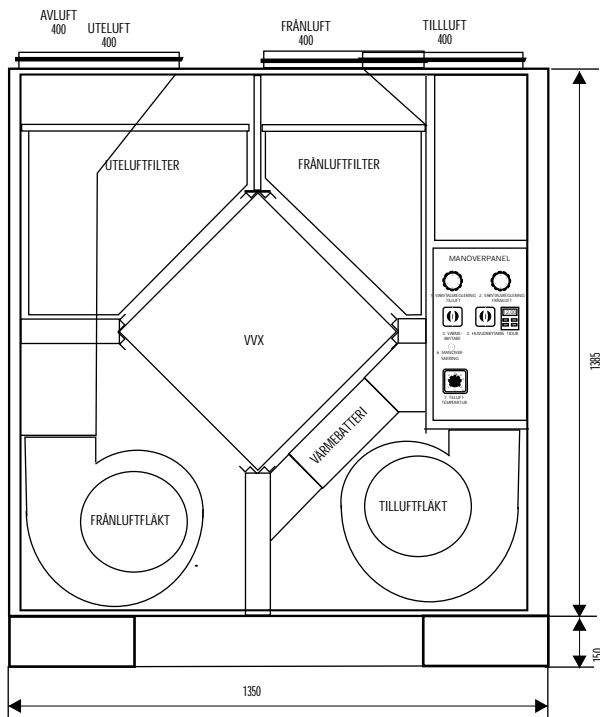

KUBEN 3000

LUFTFLÖDESDIAGRAM

①–⑤ : hastighetsreglering av fläktarna

Pa: Externt statiskt tryck

AGGREGATET SETT FRAMIFRÅN

KANALANSLUTNING PÅ OVANSIDAN

Aggregatet kan beställas spegelvänt